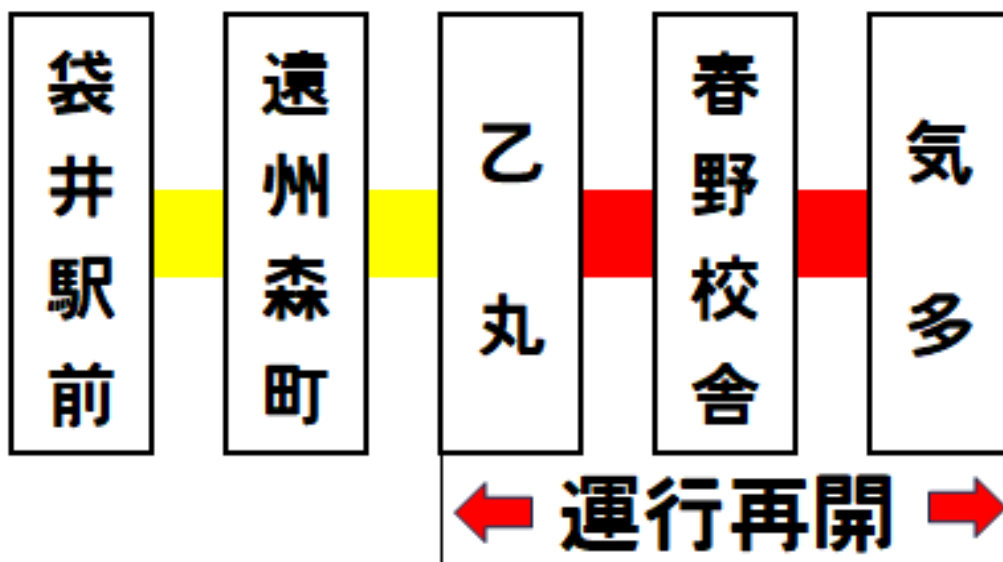

秋葉線の運行再開について

秋葉バスをご利用いただきありがとうございます。
災害により一部区間で運休しておりました秋葉線は

2025年1月6日(月)始発より
全線での運行を再開します。

春野校舎の定期券は1月4日より購入できます。

■ お問い合わせは

秋葉バスサービス株式会社 ☎ 0538-85-2141

ホームページ

秋葉バスロケ

運行情報

秋葉バスファン