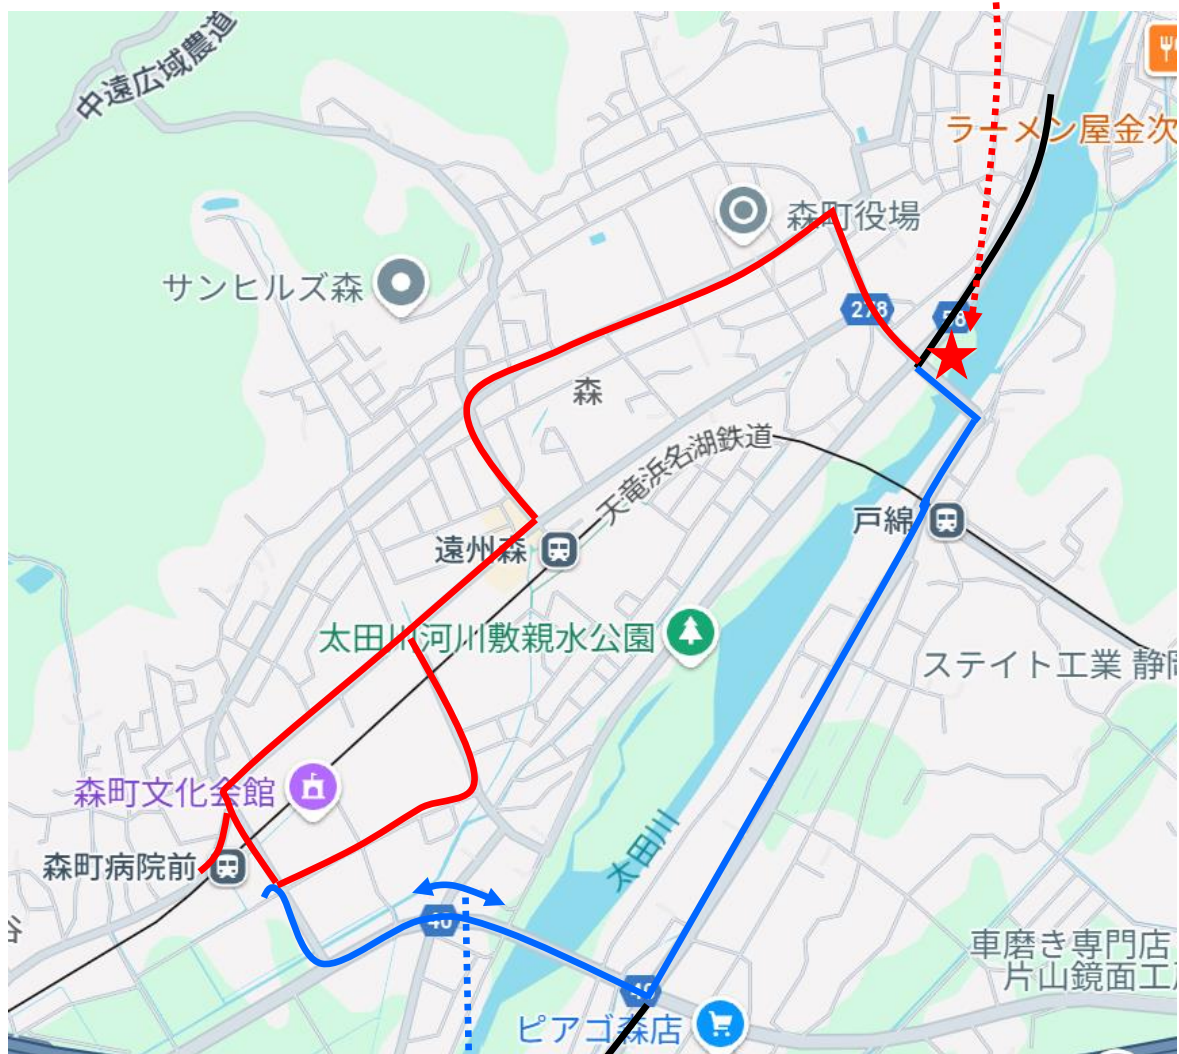

お客様各位

迂回のお知らせ

平素は、弊社乗合バスを御利用頂きまして有難うございます。

森町地区祭典に伴い、下図の様に迂回運転になりますので、ご承知下さい。

対象路線：秋葉線、秋葉中遠線、磐田線

期間：令和6年11月1日（金）午前10：00～終車

<祭典期間は11/1～3まで>

— 交通規制 — 迂回路

<下宿-森町役場-遠江総合高校-天浜線遠州森駅-JA森支店-森山入口>

=>★森川橋バス停をご利用ください.....

*戸綿経由の運行となり、森町病院経由は森町病院を折返して経由します。

お問い合わせ

秋葉バスサービス(株) 0538-85-2141