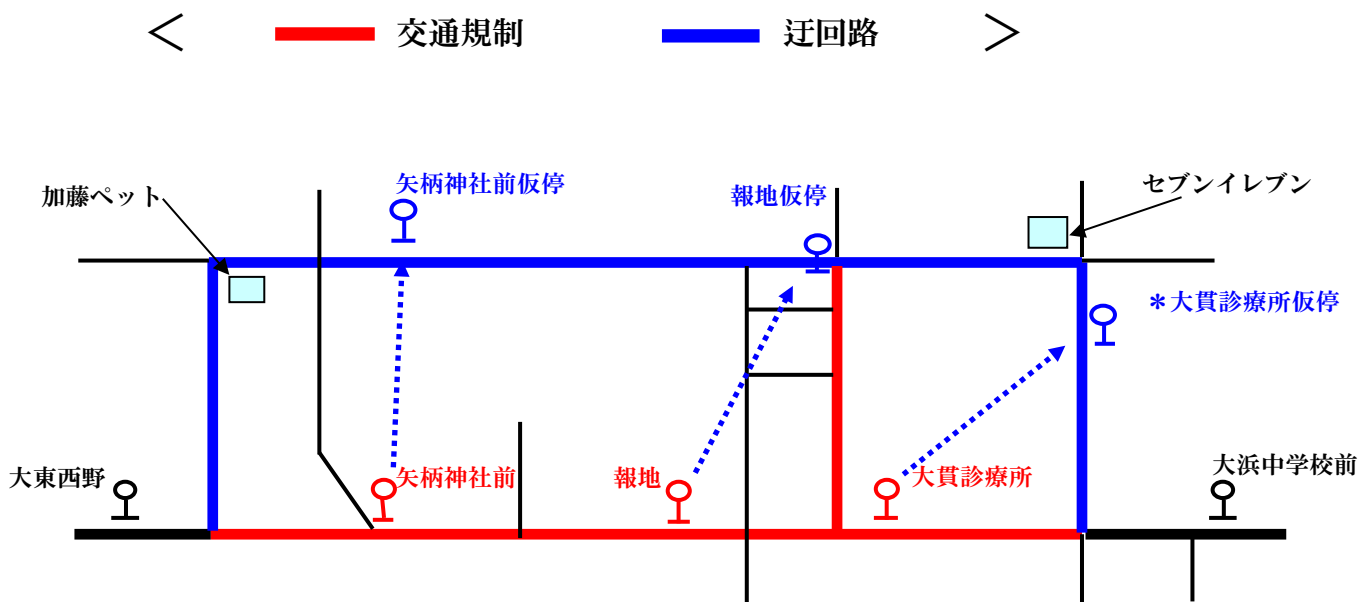

## 迂回のお知らせ

平素は、弊社乗合バスを御利用頂きまして有難うございます。

矢柄神社祭典に伴い、下図の様に迂回運転になりますので、ご承知下さい。

対象路線：秋葉中遠線

期間：令和6年10月13日(日) 11:00～終車まで

終日迂回です、仮停をご利用下さい。

\*大貫診療所の仮停は、ジャストライン(大坂線)の大貫診療所停留所です

お問い合わせ