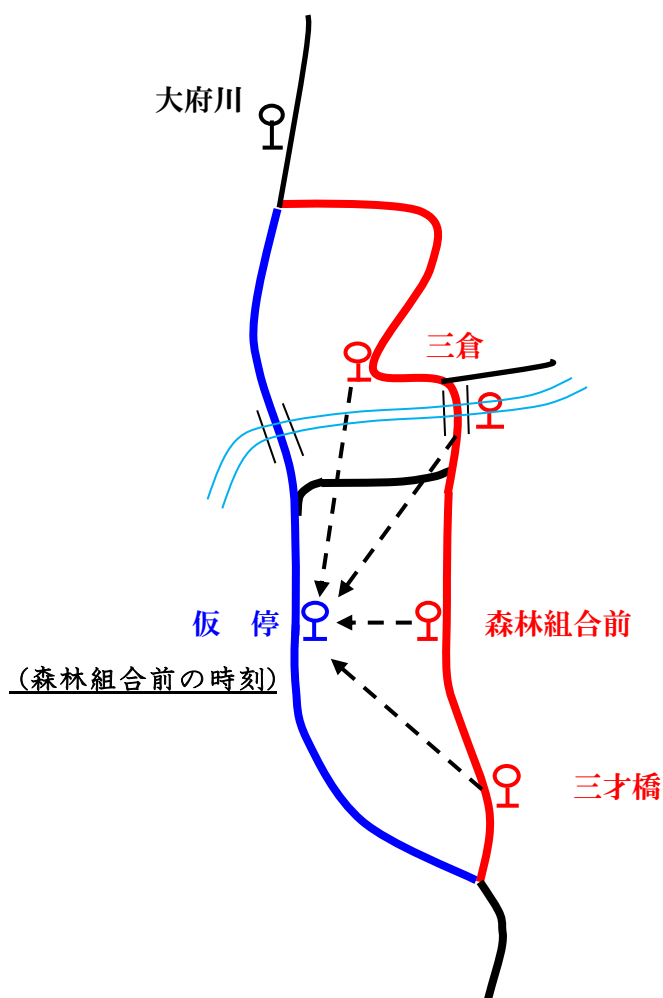

お客様各位

迂回のお知らせ

平素は、弊社乗合バスを御利用頂きまして有難うございます。

三倉地区祭典に伴い、下図の様に迂回運転になりますので、ご承知下さい。

対象路線　：　秋葉線

期間：令和6年10月26日(土)始発～27日(日)終車まで

両日は、終日バイパス迂回です、仮停をご利用下さい。

< 交通規制 迂回路 >