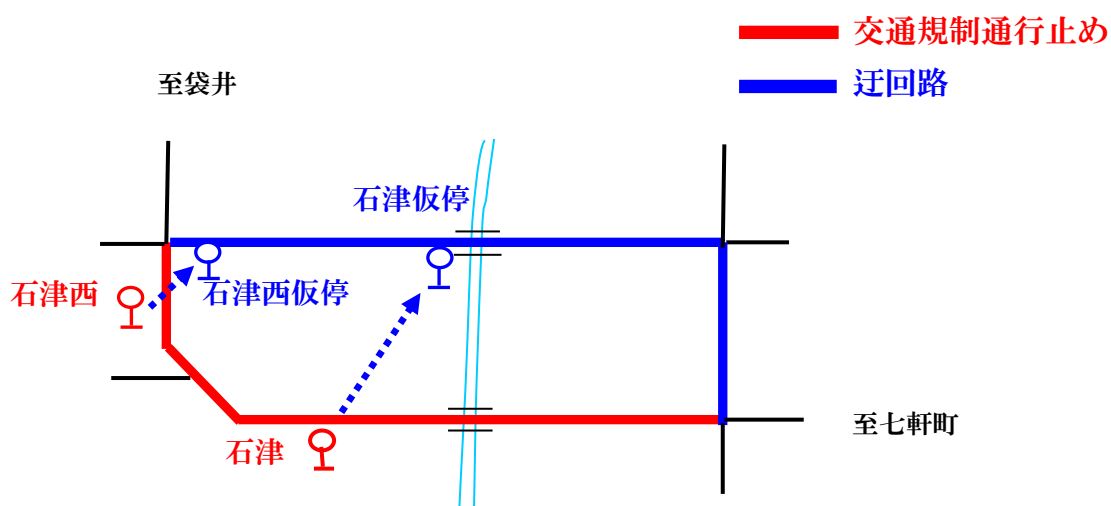

お客様各位

迂回運転のお知らせ

平素は、弊社乗合バスを御利用頂きまして有難うございます。

石津地区祭典に伴い、交通規制がありますので
下図の様に**迂回運転**となりますご承知下さい。

対象路線　：　秋葉中遠線

迂回期間

令和 6 年 10月 12日 (土) 始発～終車まで
10月 13日 (日) 始発～終車まで

迂回路の仮停を利用下さい。