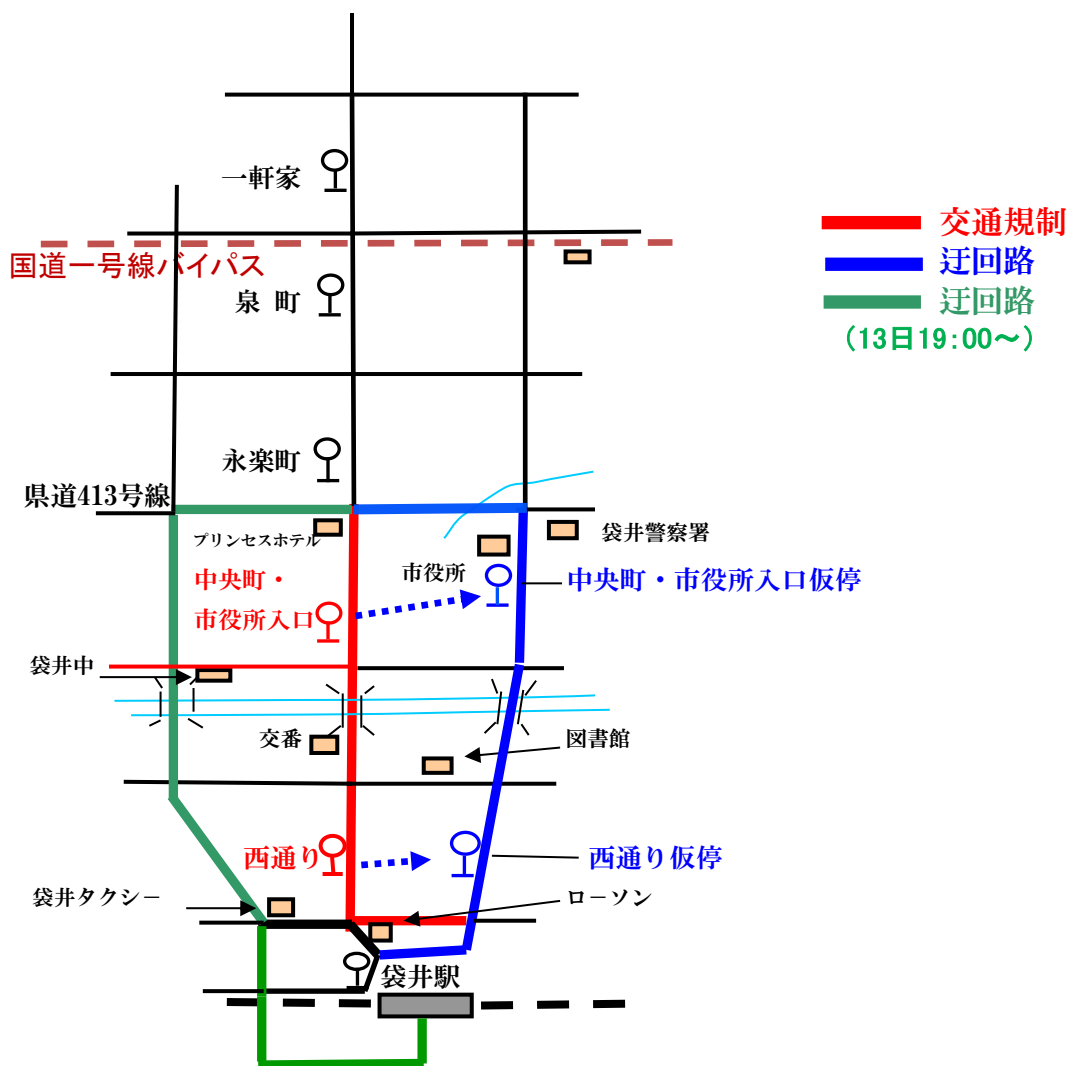

お客様各位

迂回運転のお知らせ

袋井十五町祭典に伴い、交通規制により下図の迂回運転となりますので、ご承知下さい。

< 対象路線 : 秋葉線、秋葉中遠線 >

迂回期間

令和 6年 10月 11日 (金) 17:00~終車まで

10月 12日 (土) 始発~終車まで

10月 13日 (日) 始発~終車まで

< 10月13日 (日) 19:00~終車までは、南口発睦美橋経由 >

(睦美橋経由の迂回路は、仮停はありませんので御了承下さい)

お問い合わせ

秋葉バスサービス(株) 0538-85-2141