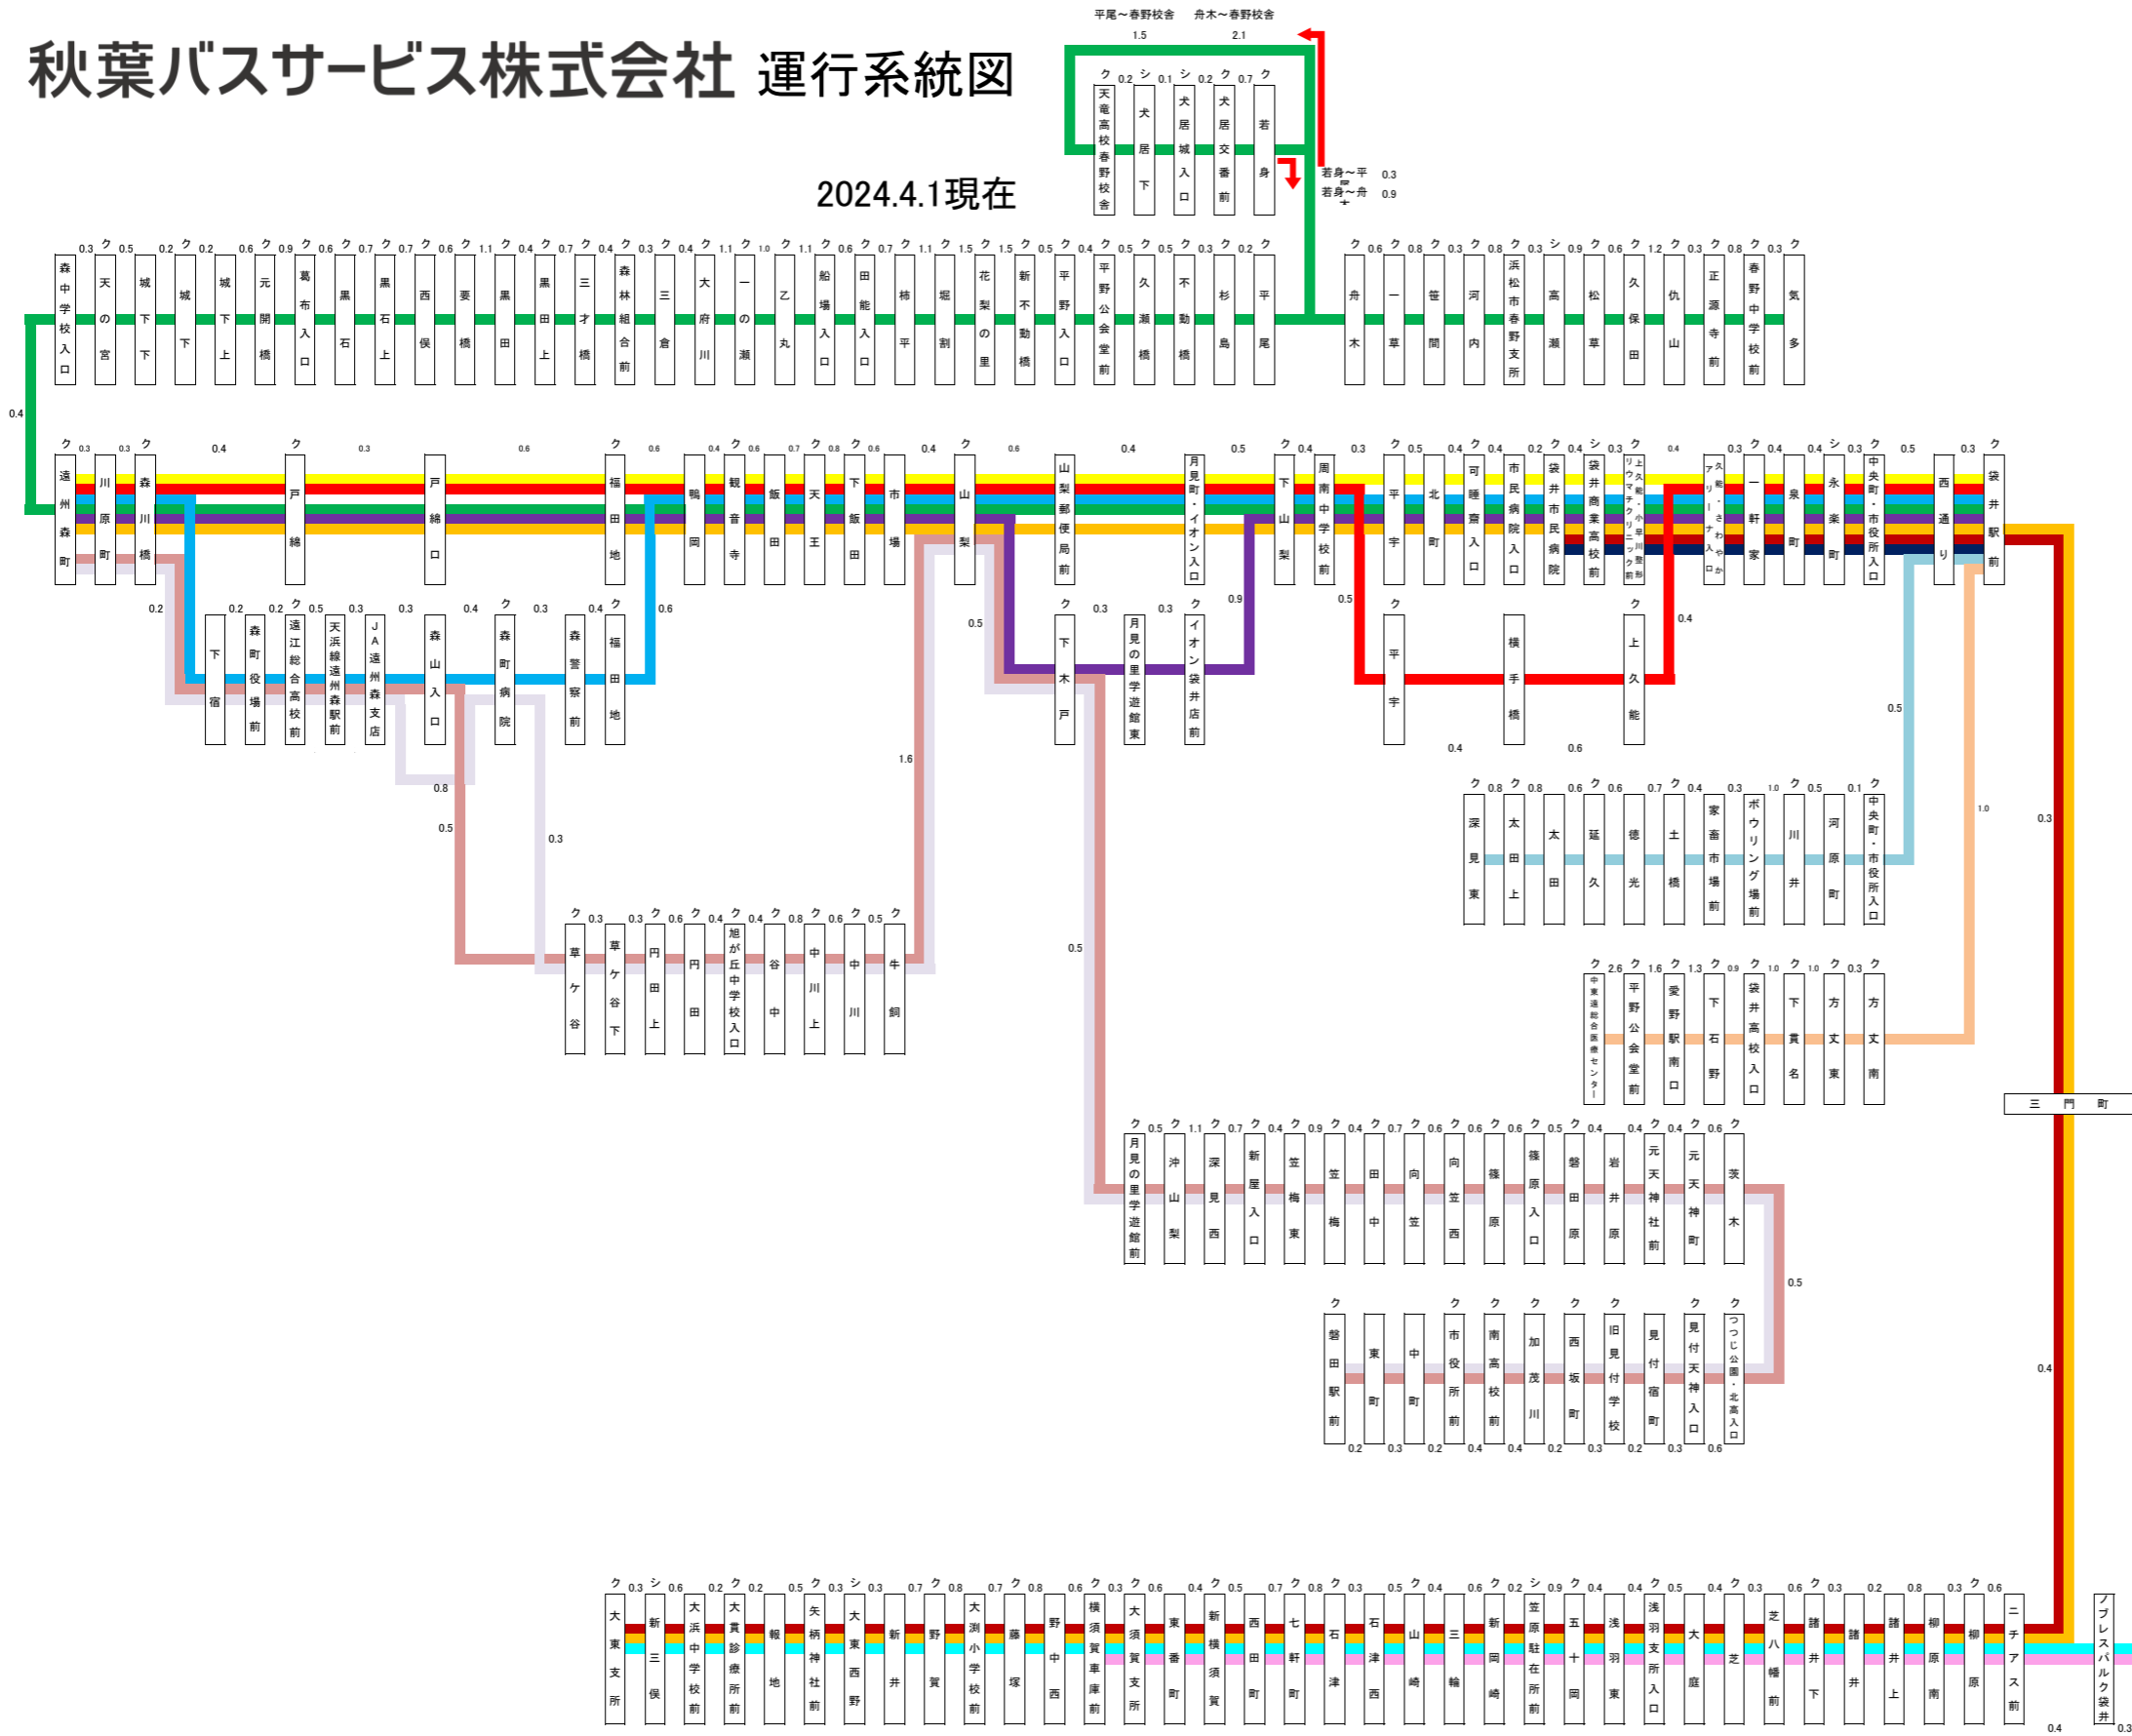

秋葉バスサービス株式会社 運行系統図

2024.4.1現在

凡例	路線名	発地	着地	主たる経由地	キロ程
	秋葉中遠線	袋井駅前	遠州森町	袋井市民病院	13.0
	秋葉中遠線	袋井駅前	遠州森町	横手橋	12.0
	秋葉中遠線	袋井駅前	遠州森町	袋井市民病院・森町病院	14.5
	秋葉中遠線	大東支所	遠州森町	袋井駅前・袋井市民病院	30.7
	秋葉中遠線	大東支所	袋井市民病院	新横須賀・袋井駅前	21.0
	秋葉中遠線	袋井駅前	袋井市民病院	永楽町	3.3
	秋葉中遠線	袋井駅前	遠州森町	袋井市民病院・イオン前	13.5
	秋葉中遠線	袋井駅前	遠州森町	袋井市民病院・イオン前	13.5
	秋葉線	袋井駅前	気多	袋井市民病院・遠州森町	43.5
	磐田線	遠州森町	磐田駅前	森町病院	22.0
	磐田線	遠州森町	磐田駅前	森山入口	21.7
	今井線	袋井駅前	深見東	川井・土橋	6.6
	袋井駅前・中東連総合医療センター線	袋井駅前	中東連総合医療センター	袋井高校入口・袋井駅前	9.7